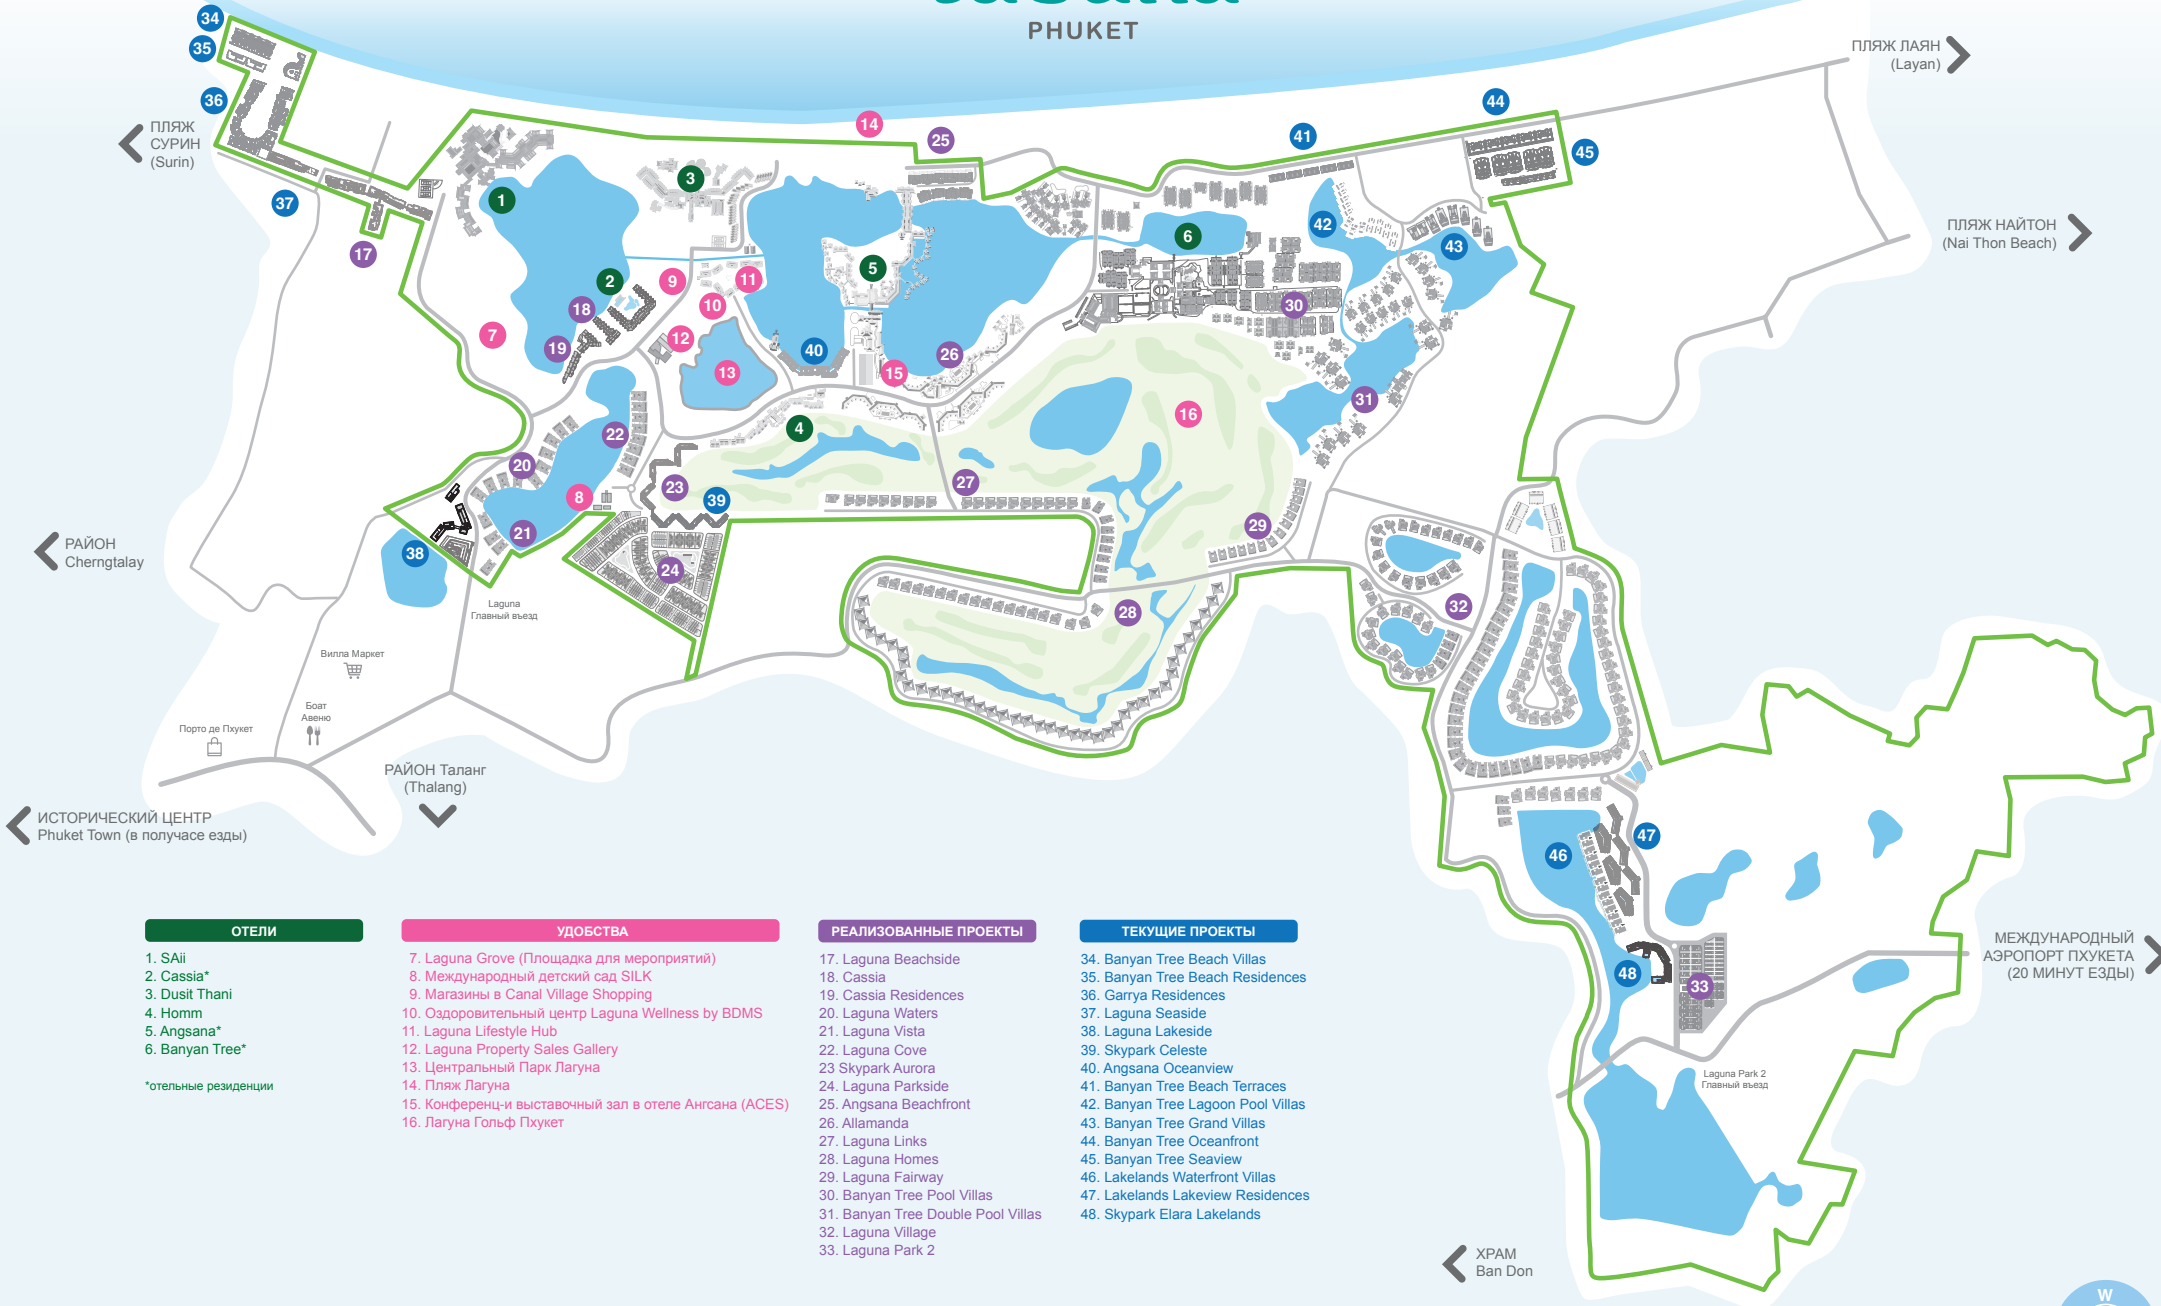

LAGUNA

PHUKET

ОТЕЛИ

1. SAii
2. Cassia*
3. Dusit Thani
4. Homm
5. Angsana*
6. Banyan Tree*

*отельные резиденции

УДОБСТВА

7. Laguna Grove (Площадка для мероприятий)
8. Международный детский сад SILK
9. Магазины в Canal Village Shopping
10. Оздоровительный центр Laguna Wellness by BDMS
11. Laguna Lifestyle Hub
12. Laguna Property Sales Gallery
13. Центральный Парк Лагуна
14. Пляж Лагуна
15. Конференц-и выставочный зал в отеле Ангсана (ACES)
16. Лагуна Гольф Пхукет

РЕАЛИЗОВАННЫЕ ПРОЕКТЫ

17. Laguna Beachside
18. Cassia
19. Cassia Residences
20. Laguna Waters
21. Laguna Vista
22. Laguna Cove
23. Skypark Aurora
24. Laguna Parkside
25. Angsana Beachfront
26. Allamanda
27. Laguna Links
28. Laguna Homes
29. Laguna Fairway
30. Banyan Tree Pool Villas
31. Banyan Tree Double Pool Villas
32. Laguna Village
33. Laguna Park 2

ТЕКУЩИЕ ПРОЕКТЫ

34. Banyan Tree Beach Villas
35. Banyan Tree Beach Residences
36. Garrya Residences
37. Laguna Seaside
38. Laguna Lakeside
39. Skypark Celeste
40. Angsana Oceanview
41. Banyan Tree Beach Terraces
42. Banyan Tree Lagoon Pool Villas
43. Banyan Tree Grand Villas
44. Banyan Tree Oceanfront
45. Banyan Tree Seaview
46. Lakelands Waterfront Villas
47. Lakelands Lakeview Residences
48. Skypark Elara Lakelands

Любая информация, фотографии, карты, планы, описания и визуализации, используемые в маркетинговых материалах, предоставляются исключительно в целях иллюстрации и не должны интерпретироваться, как гарантия определенного вида или видов. Описанные виды представляют собой статичные изображения природных объектов "как есть" и могут быть подвержены изменениям, вызванным природными явлениями и/или вмешательством человека. Планы проекта не рассчитаны в масштабе, и окончательный вид/дизайн/проект могут быть изменены.